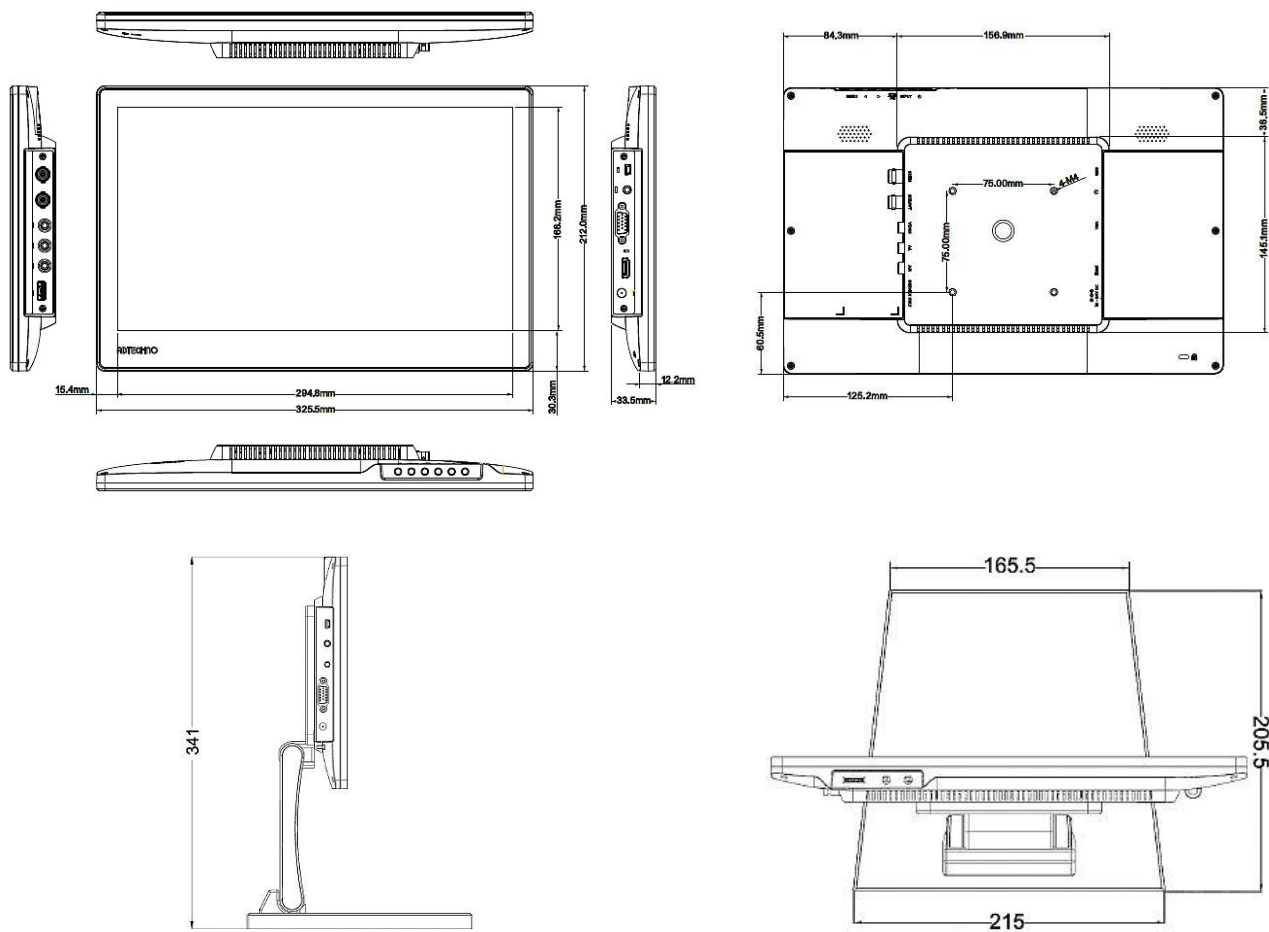

### ■ 製品仕様

型番	LCD1331MT	
本体色	ブラック	
液晶	サイズ	13.3 型ワイド
	アスペクト比	16:9
	パネル方式	IPS 方式
	解像度	1920 x 1080
	輝度	350 cd/m <sup>2</sup> (標準値) ※ 1)
	コントラスト比	1000:1
	視野角	178°(H)/ 178°(V)
タッチパネル方式	静電容量方式 / 10 点マルチタッチ	
タッチパネル I/O	USB インターフェース	
タッチパネル対応 OS	Windows 10/ 8.1/ 8/ 7 ※ 2)	
入力信号	HDMI x 1 (HDCP 対応) / VGA x 1/ ビデオ (RCA) x 1/ 音声 (RCA) L・R x 各 1	
出力信号	音声 (ステレオ) (3.5mmΦステレオミニピン) x 1	
スピーカー	2W x 2 (ステレオ)	
VESA(FPM PMI)規格	75 x 75 mm	
電源	DC 10~24V (推奨 12V)	
消費電力	最大 16W	
動作温度	0℃~50℃	
保存温度	-20 ~ 70℃	
動作湿度/保存湿度	10 ~ 80% (結露なきこと)	
本体寸法	325.5(W) x 212(H) x 33.5(D) mm ※突起物・スタンド除く	
本体重量	約 2550g (約 1150g ※スタンド含まず)	
同梱物	リモコン/ USB ケーブル (A-mini B) / ドライバ CD/ ケーブル固定クランプ x 2/ AC アダプター/ 注意事項/ 保証書	
適合認証	FCC/ CE/ PSE (AC アダプター) / RoHS_10 物質適合	
保証期間	ご購入から 3 年間	

## ■ 寸法図